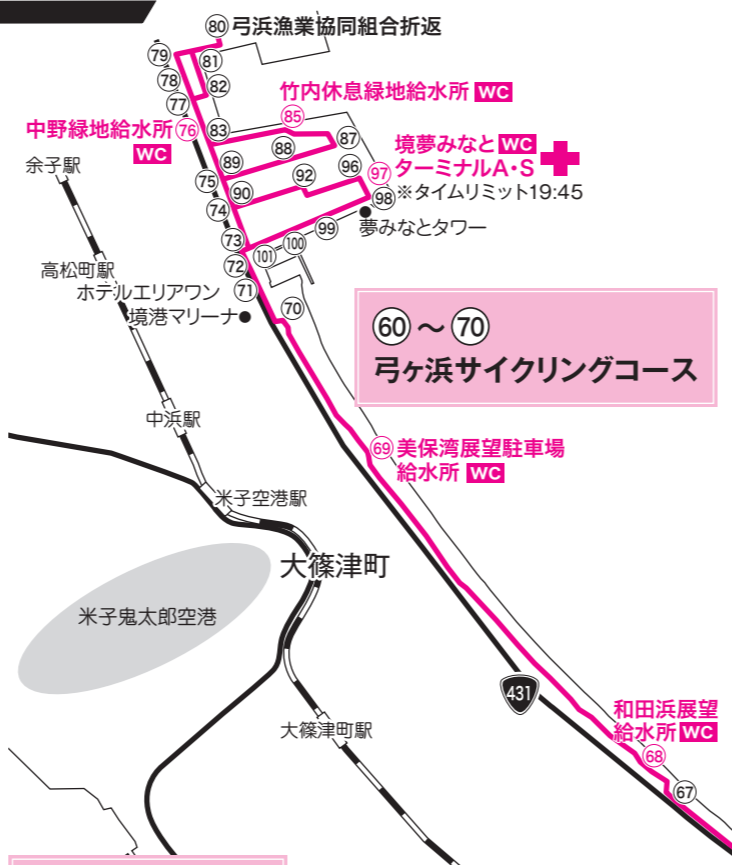

72 ~ 101 たけのうち 竹内団地コース