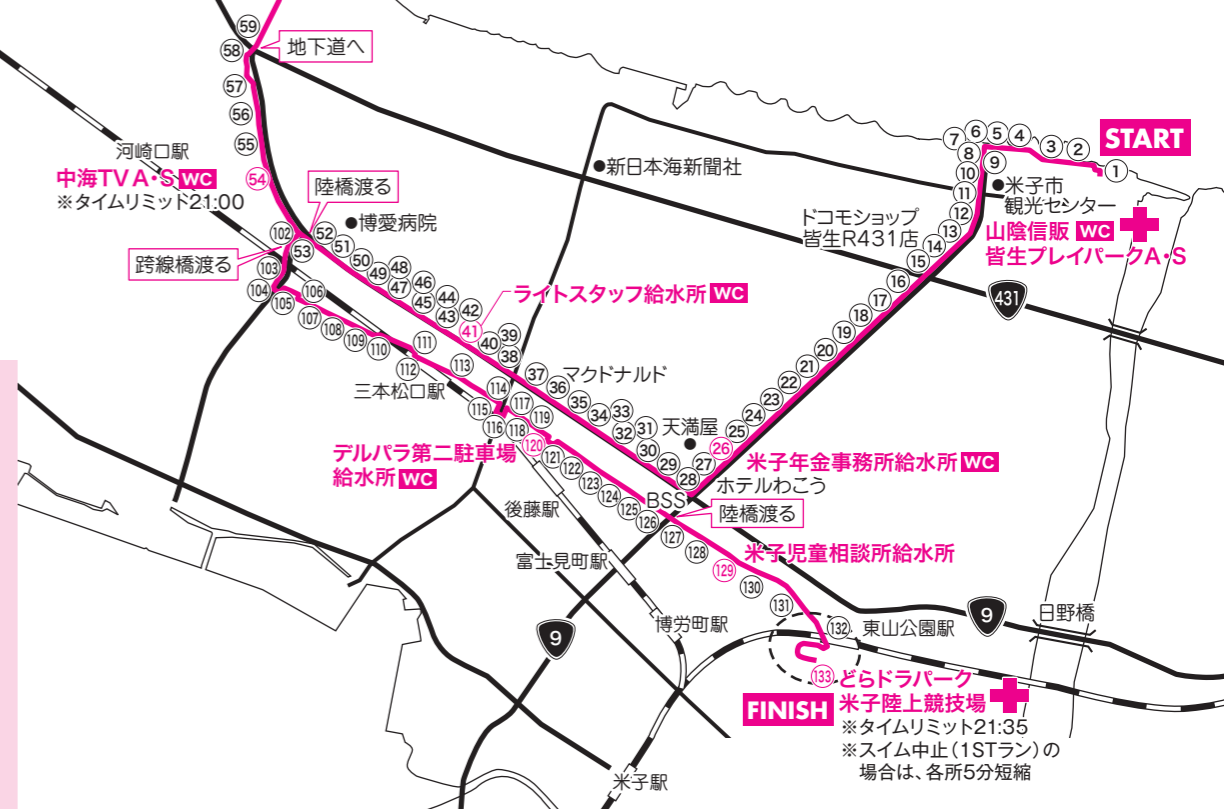

山陰信販 皆生プレイパーク海岸スタート! SWIM <3km>

RUN <40km>