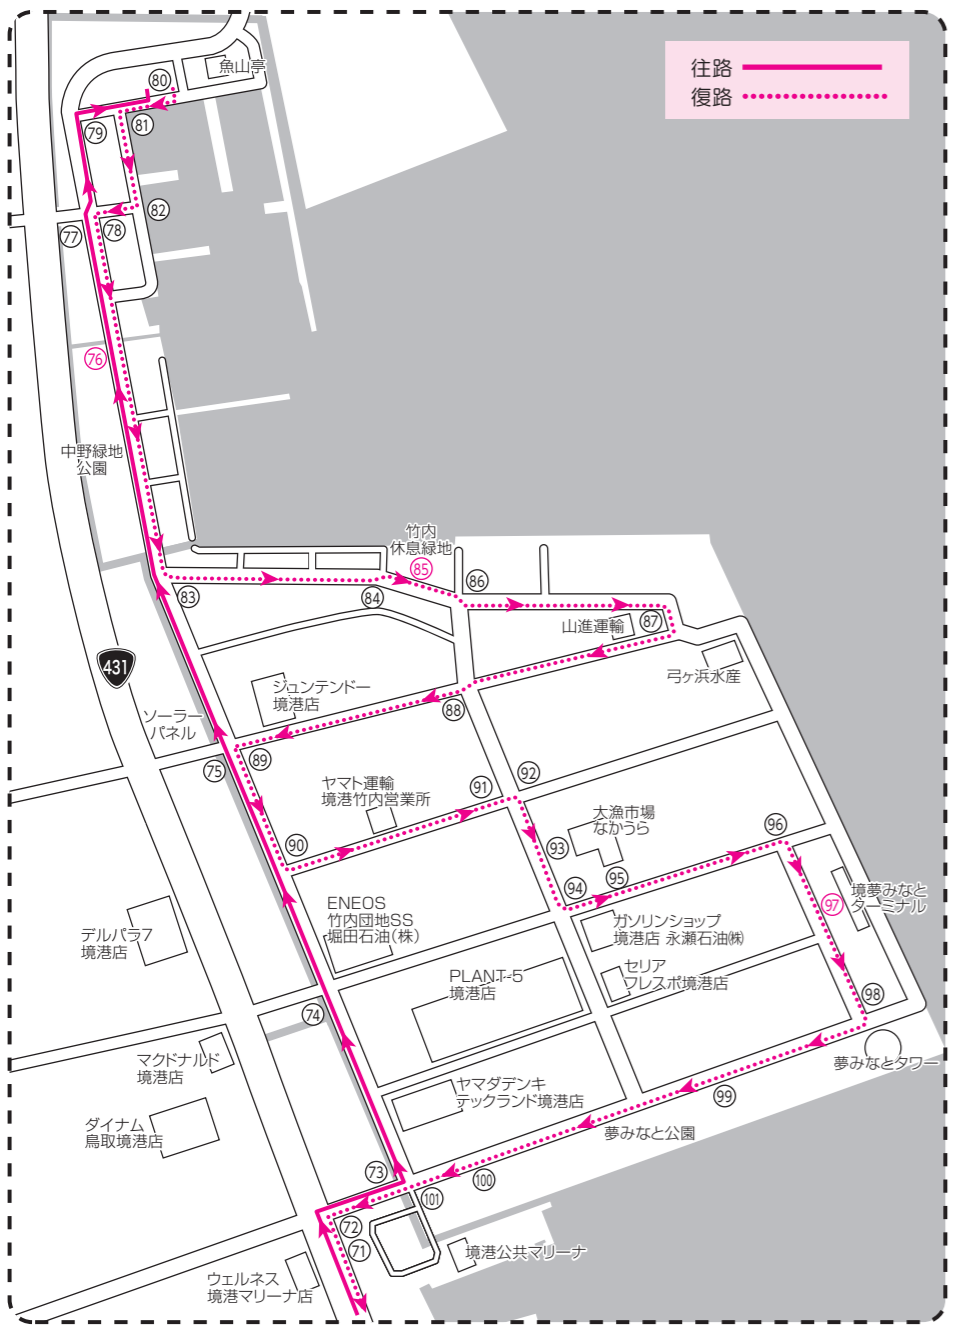

72 ~ 101 たけのうち 竹内団地コース