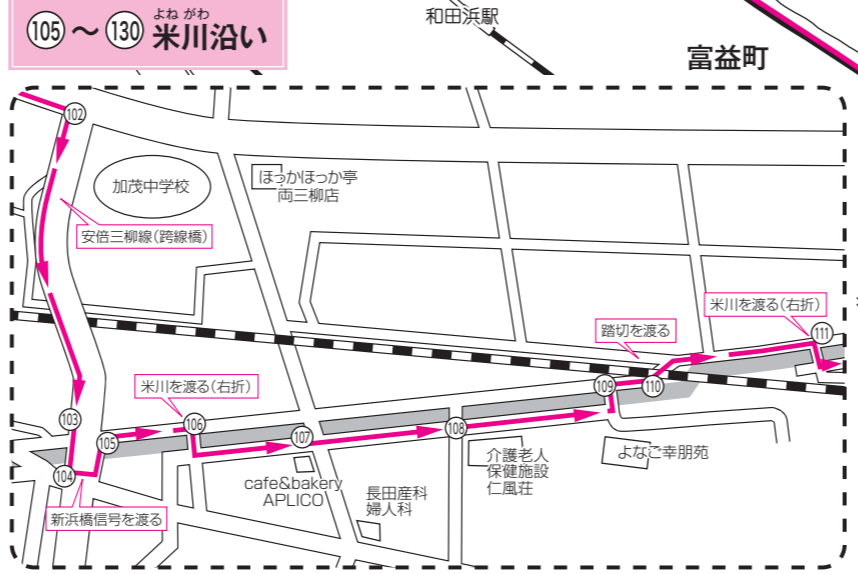

72 ~ 101 たけのうち 竹内団地コース